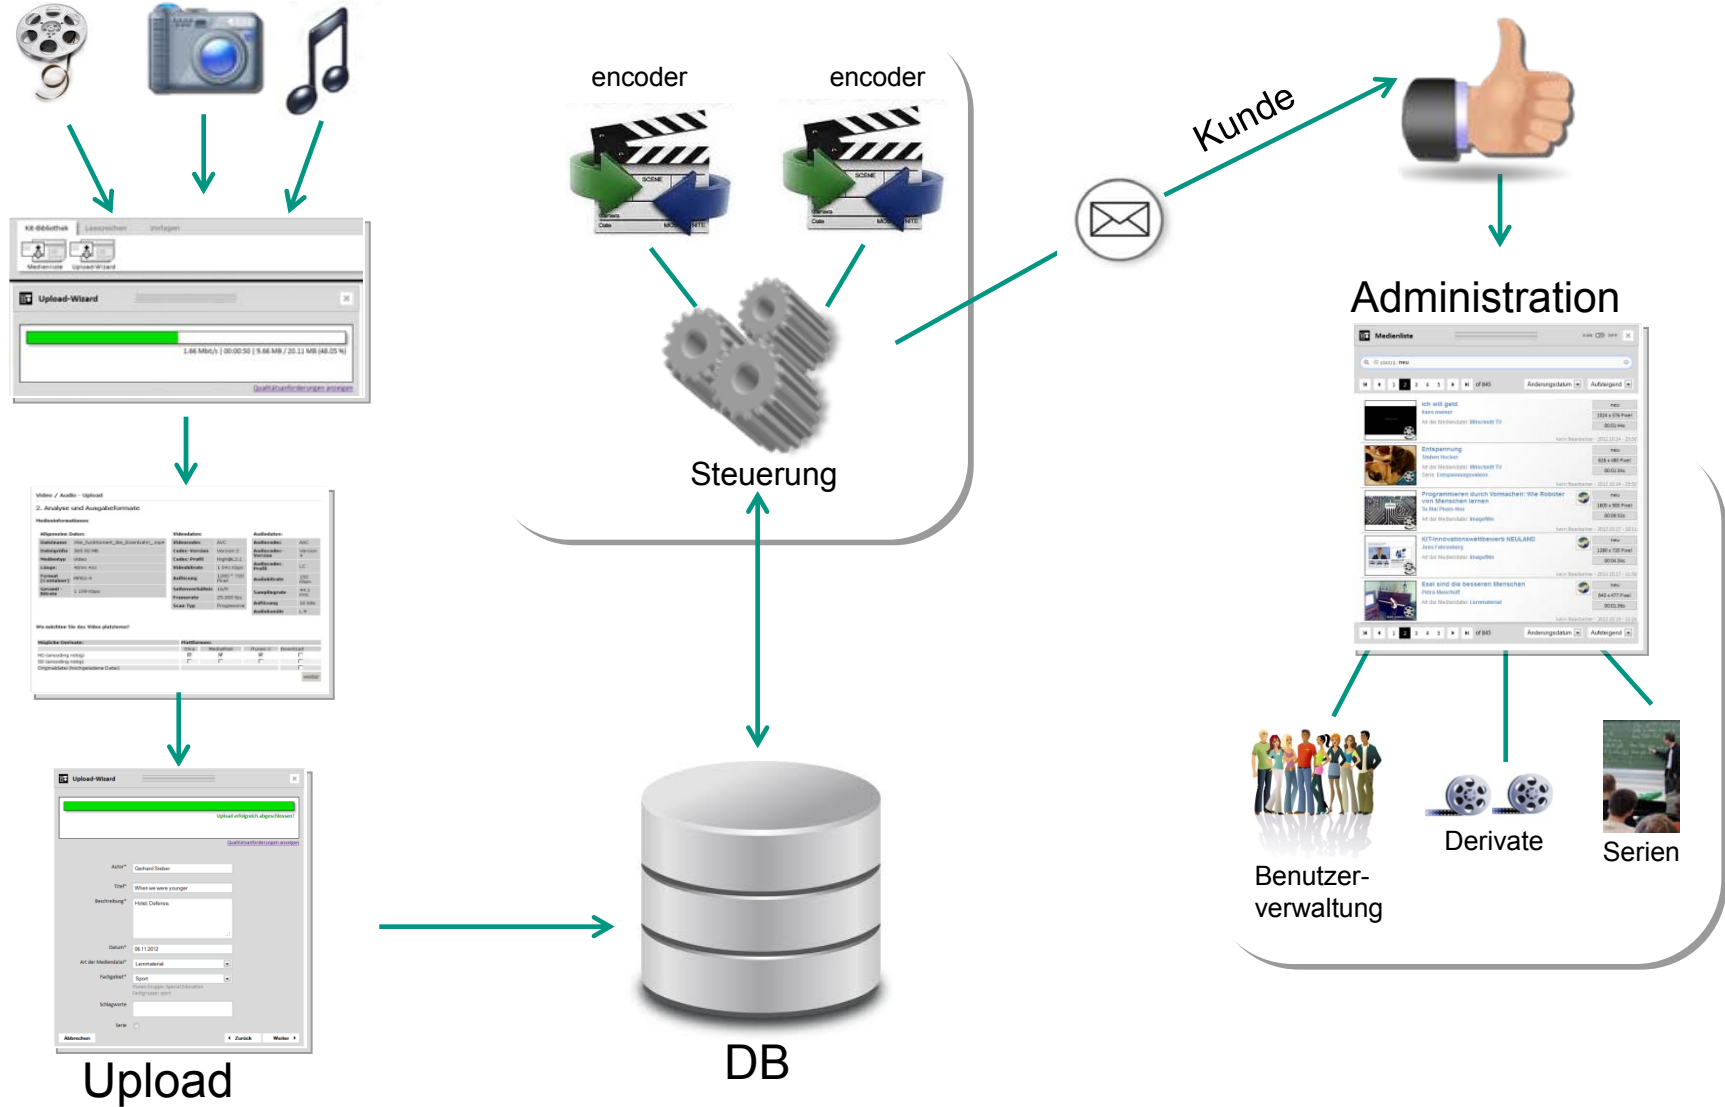

KIT-Mediendienst - Aufbau