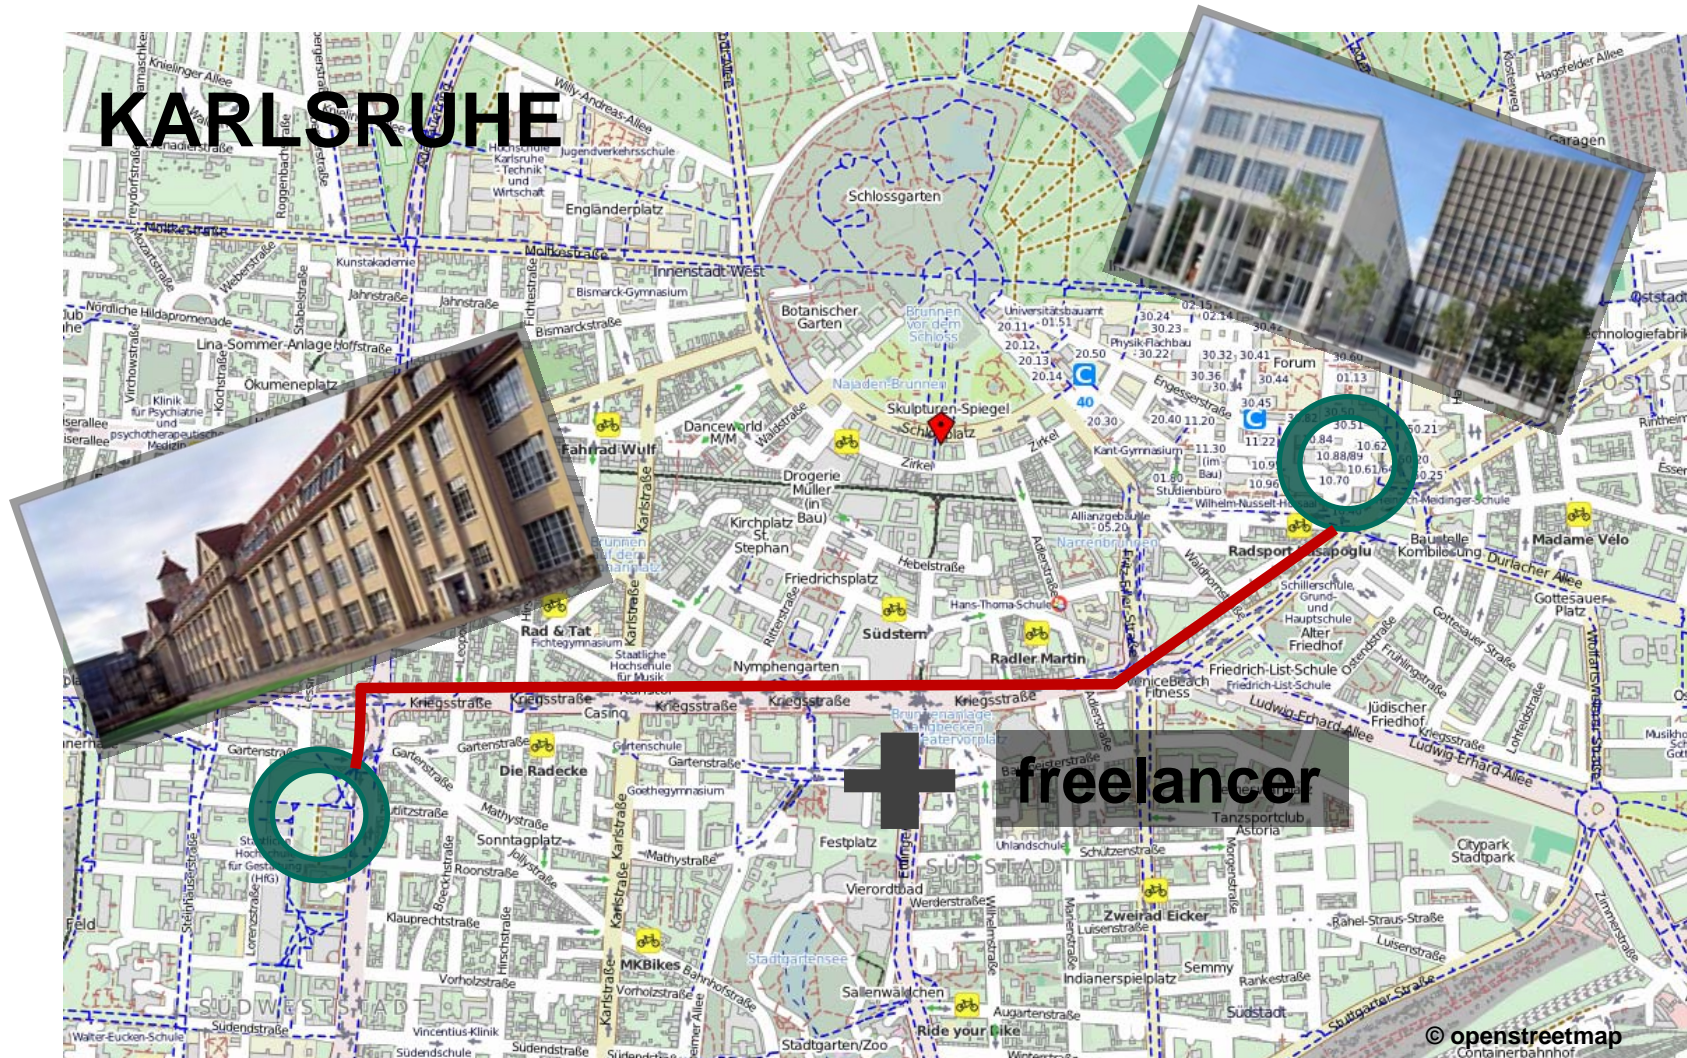

Wer macht mit bei DILPS/Media Edition?