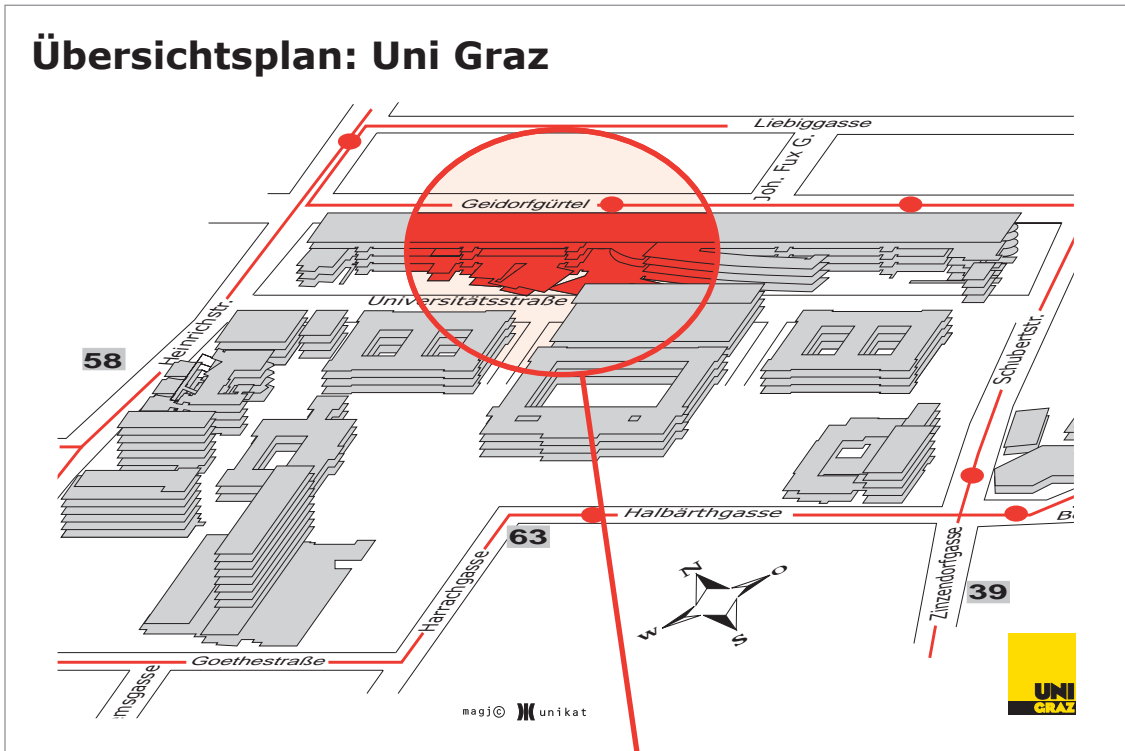

# Lageplan: HS 15.02 (Hörsaal 3), Uni Graz, A-8010 Graz, Universitätsstraße 15, Resowi-Zentrum, Bauteil C, Erdgeschoß

## Übersichtsplan: Uni Graz

## Detailplan: Resowi-Zentrum

Erdgeschoß

HS 15.02 (Hörsaal 3)