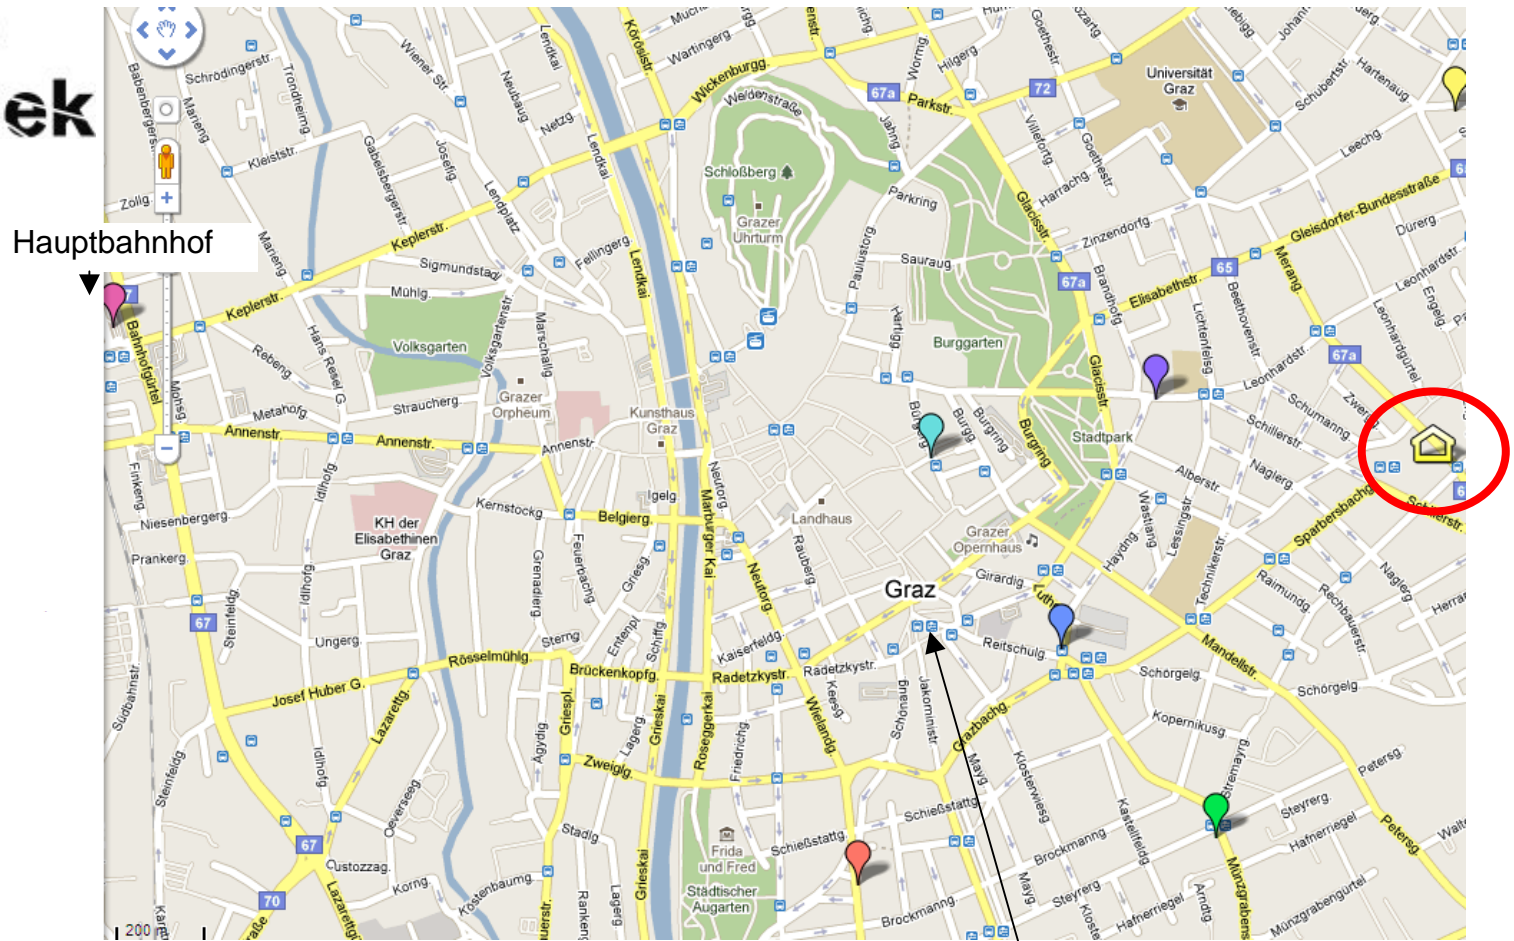

-  [Hotel Gollner](#)
-  [Augarten Hotel](#)
-  [Hotel zur Stadthalle](#)
-  [Hotel zum Dom - Palais Inzaghi](#)
-  [Frühstückspension Rückert](#)
-  [Romantik Parkhotel Graz](#)
-  [Hotel Ibis Graz Accor HotelbetriebsgmbH](#)
-  [Inst f Romanistik Karl Franzens Universität Tagungsort](#)

Straßenbahnlinie 3 vom Bahnhof über den Jakominiplatz bis zur Haltestelle Nibelungengasse.
Buslinie 63 vom Bahnhof über den Geidorfplatz bis zur Haltestelle Nibelungengasse.

Jakomini-Platz

Die Fahrpläne der Grazer Verkehrsbetriebe finden Sie unter: <http://www.gvb.at/>